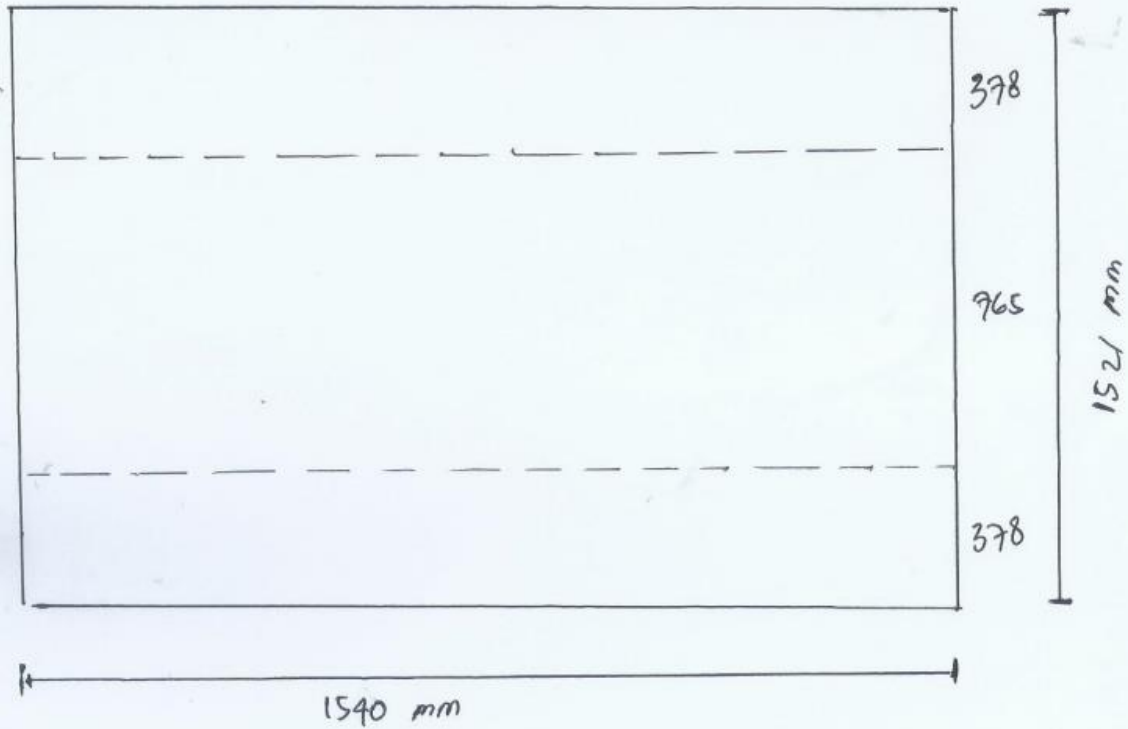

750 x 750 x 765 mm

K150 / m125 / K150 C/F

CFK Sheet = 1540 x 1521 (NETO)

Clk sheet : 2040 x 910 mm

Clk box : 600 x 400 x 500 mm

K150/mm<sup>2</sup> / K150 cb/f